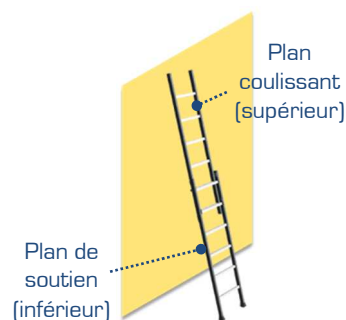

ECHELON ANTIDÉRAPANT

Echelons perforés antidérapants pour une montée / descente en sécurité

VERROUILLAGE SÉCURISÉ

Verrouillage des échelles coulissantes à main par un crochet inox avec verrou

PATINS ANTIDERAPANTS

CROCHETS INOX (PAIRE)
INOX 316 REF NC01495

SYSTÈME ANTIVOL
INOX 316 REF NF00004

CROSSE DE SORTIE (UN)
INOX 316 REF CR04203
INOX 304 REF CR03203

NOS DIMENSIONS

ECHELLE SIMPLE

BARREAUX			
	mm	mm	KG
6	1800	2700	9,7
7	2080	2980	11,3
8	2360	3260	12,8
10	2920	3820	15,8
12	3480	4380	18,8
14	4040	4940	21,8
16	4600	5500	24,8
18	5160	6060	27,8
20	5720	6620	30,8

INCLINAISONS

ECHELLE COULISSANTE A MAIN - 2 PLANS

BARREAUX				
	mm	mm	mm	KG
2 x 6	1950	3070	3970	29
2 x 8	2510	4190	5090	35

POSITIONNEMENT

CARACTÉRISTIQUES TECHNIQUES

Matière

INOX 304L ou INOX 316L décapées et passivées chimiquement (certificat sur demande)