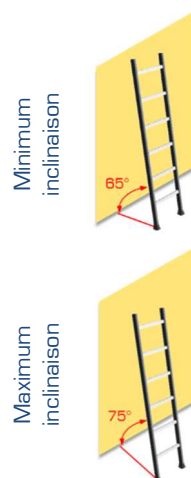

LES + PRODUIT

ECHELLE SIMPLE OU ÉCHELLE COULISSANTE À MAIN

2 modèles en fonction de votre hauteur de travail et encombrement de 2700 à 6620mm

INOX 304 OU INOX 316

Finition inox 304L ou 316L au choix en fonction du milieu où sera utilisée ou stockée l'échelle

CROCHETS INOX (PAIRE)
INOX 316 REF NC01495

SYSTÈME ANTIVOL
INOX 316 REF NF00004

CROSSE DE SORTIE (UN)
INOX 316 REF CR04203
INOX 304 REF CR03203

NOS DIMENSIONS

ECHELLE SIMPLE

BARREAUX			
	mm	mm	KG
6	1800	2700	9,7
7	2080	2980	11,3
8	2360	3260	12,8
10	2920	3820	15,8
12	3480	4380	18,8
14	4040	4940	21,8
16	4600	5500	24,8
18	5160	6060	27,8
20	5720	6620	30,8

INCLINAISONS

ECHELLE COULISSANTE A MAIN - 2 PLANS

BARREAUX				
	mm	mm	mm	KG
2 x 6	1950	3070	3970	29
2 x 8	2510	4190	5090	35

POSITIONNEMENT

CARACTÉRISTIQUES TECHNIQUES

Matière

INOX 304L ou INOX 316L décapées et passivées chimiquement (certificat sur demande)

Dimensions

- Montants d'échelles en tubes 50x25x1,5mm
- Echelons perforés arrondis en U de 32x30mm
- Intervalle entre échelons de 280mm
- Largeur totale échelle simple de 450mm
- Largeur totale échelle coulissante 2 plans 450 et 390mm