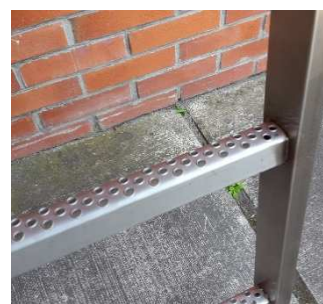

ECHELLES AMOVIBLES INOX

Echelle coulissante à main ou échelle simple en inox 304L ou 316L pour organiser vos accès provisoires en milieux spécifiques (alimentaire, eau potable, salin ou corrosif).

MADE IN NORMANDIE

LES + PRODUIT

ECHELLE SIMPLE OU ÉCHELLE COULISSANTE À MAIN

2 modèles en fonction de votre hauteur de travail et encombrement de 2700 à 6620mm

INOX 304 OU INOX 316

Finition inox 304L ou 316L au choix en fonction du milieu où sera utilisée ou stockée l'échelle

ECHELON ANTIDÉRAPANT

Echelons perforés antidérapants pour une montée / descente en sécurité

VERROUILLAGE SÉCURISÉ

Verrouillage des échelles coulissantes à main par un crochet inox avec verrou

PATINS ANTIDERAPANTS

Pieds équipés de patins chaussettes antidérapants et patins rentrants en partie haute

FABRICATION SOIGNÉE

Echelles 100% fabriquées dans nos ateliers, découpées et passivées chimiquement

OPTIONS

BARRE D'ACCROCHAGE
INOX 316 REF NC00115