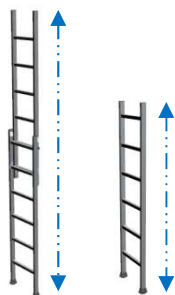

ECHELLES AMOVIBLES INOX

Echelle coulissante à main ou échelle simple en inox 304L ou 316L pour organiser vos accès provisoires en milieux spécifiques (alimentaire, eau potable, salin ou corrosif).

MADE IN NORMANDIE

LES + PRODUIT

ECHELLE SIMPLE OU ÉCHELLE COULISSANTE À MAIN

2 modèles en fonction de votre hauteur de travail et encombrement de 2700 à 6620mm

INOX 304 OU INOX 316

Finition inox 304L ou 316L au choix en fonction du milieu où sera utilisée ou stockée l'échelle

Pieds équipés de patins chaussettes antidérapants et patins rentrants en partie haute

FABRICATION SOIGNÉE

Echelles 100% fabriquées dans nos ateliers, découpées et passivées chimiquement

OPTIONS

BARRE D'ACCROCHAGE
INOX 316 REF NC00115