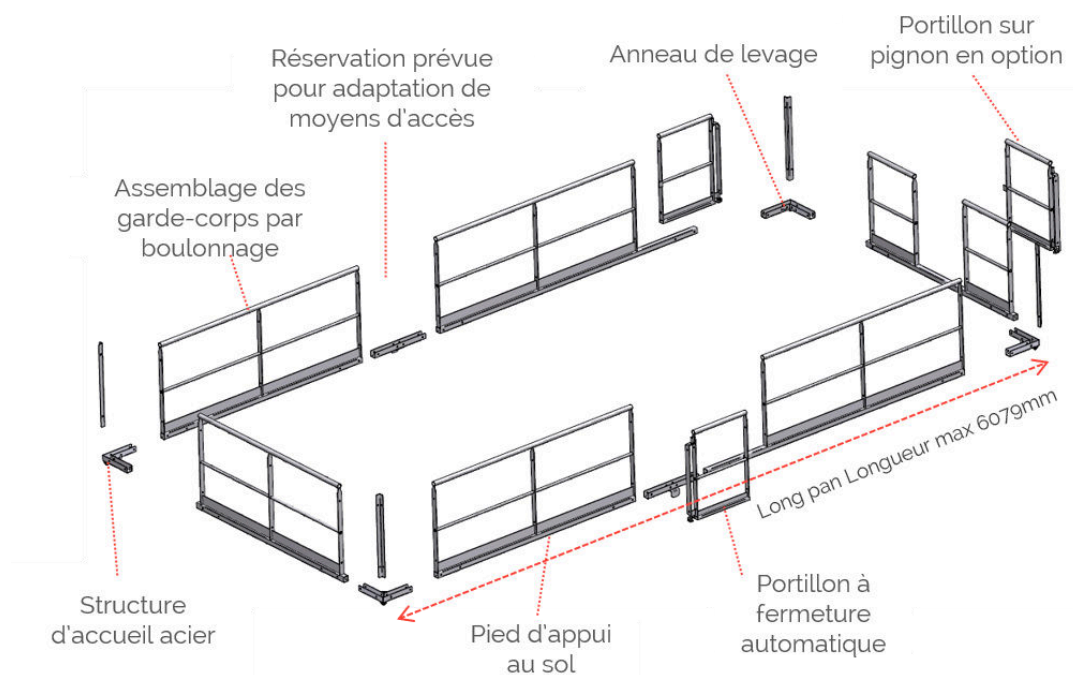

Caractéristiques techniques

Matière	Acier galvanisé à chaud
Composants principaux	- Lisses Ø45 et sous-lisses Ø25 - Poteaux droit plat 50x8mm - Portillons avec paumelles à fermeture automatique
Fixations / Appuis	- Boulonnage avec pièces de liaison (long pans & angles) - Pieds d'appui avec bouchons - Possibilité de couplage sur plusieurs toitures

Installation	- Montage au sol en 2 modules pour faciliter la manipulation - Grutage via 4 anneaux de levage
Normes	Conforme NF E 85-015
Options	- Portillon sur mesure - Peinture laquage RAL
Livraison	Kit emboîté avec pattes de montage et maintien au transport

Descriptif