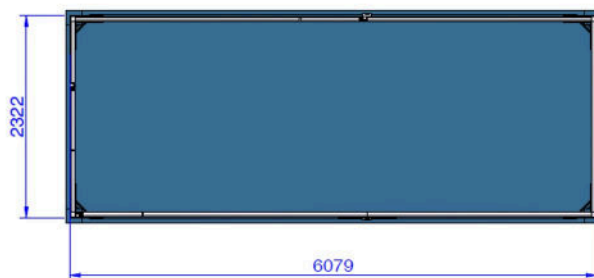

Configurations

GARDE-BLOCS
MONOBLOCS SIMPLE

COUPLAGE 2 MODULES
LONG PAN

COUPLAGE 2 MODULES
PETIT PAN

COUPLAGE 3 MODULES
LONG PAN

Dimensions

- Hauteur du garde-corps : 1100mm avec poteaux espacés de 1500mm
- Longueur du Long pan : maximum 6079mm
- Largeur du portillon : 700mm - ouverture 180°