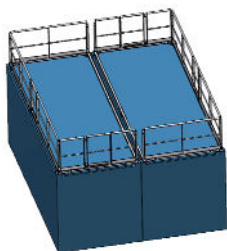

Pas de fixation au sol

Circulation sécurisée

Couplage avec portillon pour passage sûr entre toitures

Normes

Conforme NF E 85-015 & recommandations CARSAT

Mise en place facile

Grutage de l'ensemble préassemblé, mise en œuvre rapide

Configurations

GARDE-BLOCS
MONOBLOCS SIMPLE

COUPLAGE 2 MODULES
LONG PAN

COUPLAGE 2 MODULES
PETIT PAN

COUPLAGE 3 MODULES
LONG PAN

Dimensions

- Hauteur du garde-corps : 1100mm avec poteaux espacés de 1500mm
- Longueur du Long pan : maximum 6079mm
- Largeur du portillon : 700mm - ouverture 180°

Caractéristiques techniques

Matière	<ul style="list-style-type: none"> Acier galvanisé à chaud
Composants principaux	<ul style="list-style-type: none"> Lisses Ø45 et sous-lisses Ø25 Poteaux droit plat 50x8mm Portillons avec paumelles à fermeture automatique
Fixations / Appuis	<ul style="list-style-type: none"> Boulonnage avec pièces de liaison (long pans & angles) Pieds d'appui avec bouchons Possibilité de couplage sur plusieurs toitures