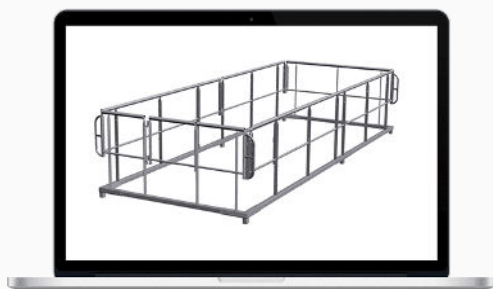

Ce qui fait la différence

ETUDE

Bureau d'étude intégré pour la conception et dessin 3D sur mesure de vos garde-corps monoblocs