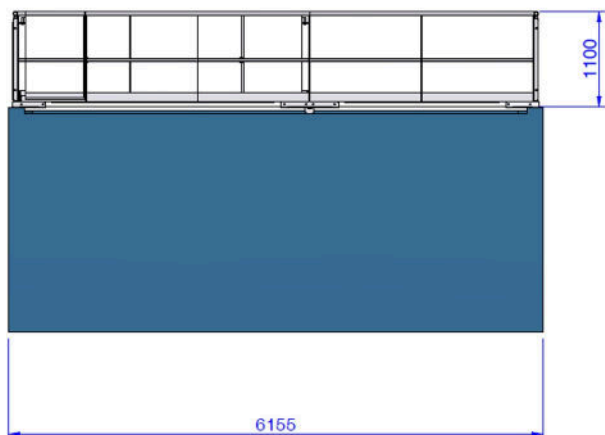

Configurations

GARDE-BLOCS
MONOBLOCS SIMPLE

COUPLAGE 2 MODULES
LONG PAN

COUPLAGE 2 MODULES
PETIT PAN

COUPLAGE 3 MODULES
LONG PAN

Dimensions

- Hauteur du garde-corps : 1100mm avec poteaux espacés de 1500mm
- Longueur du Long pan : maximum 6079mm
- Largeur du portillon : 700mm - ouverture 180°

Caractéristiques techniques

Matière	<ul style="list-style-type: none"> Acier galvanisé à chaud
Composants principaux	<ul style="list-style-type: none"> Lisses Ø45 et sous-lisses Ø25 Poteaux droit plat 50x8mm Portillons avec paumelles à fermeture automatique
Fixations / Appuis	<ul style="list-style-type: none"> Boulonnage avec pièces de liaison (long pans & angles) Pieds d'appui avec bouchons Possibilité de couplage sur plusieurs toitures