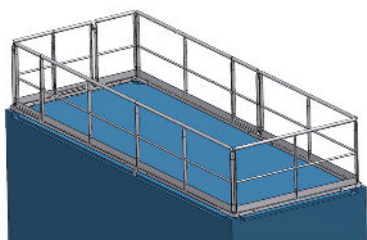

Pas de fixation au sol

Circulation sécurisée

Couplage avec portillon pour passage sûr entre toitures

Normes

Conforme NF E 85-015 & recommandations CARSAT

Mise en place facile

Grutage de l'ensemble préassemblé, mise en œuvre rapide

Configurations

GARDE-BLOCS
MONOBLOCS SIMPLE

COUPLAGE 2 MODULES
LONG PAN

COUPLAGE 2 MODULES
PETIT PAN

COUPLAGE 3 MODULES
LONG PAN

Dimensions

- Hauteur du garde-corps : 1100mm avec poteaux espacés de 1500mm
- Longueur du Long pan : maximum 6079mm
- Largeur du portillon : 700mm - ouverture 180°

Caractéristiques techniques

Matière	<ul style="list-style-type: none"> Acier galvanisé à chaud
Composants principaux	<ul style="list-style-type: none"> Lisses Ø45 et sous-lisses Ø25 Poteaux droit plat 50x8mm Portillons avec paumelles à fermeture automatique
Fixations / Appuis	<ul style="list-style-type: none"> Boulonnage avec pièces de liaison (long pans & angles) Pieds d'appui avec bouchons Possibilité de couplage sur plusieurs toitures