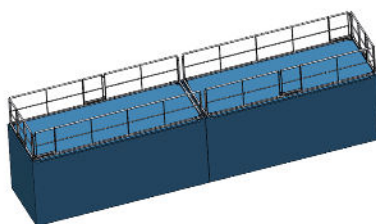

Pas de fixation au sol

Circulation sécurisée

Couplage avec portillon pour passage sûr entre toitures

Normes

Conforme NF E 85-015 & recommandations CARSAT

Mise en place facile

Grutage de l'ensemble préassemblé, mise en œuvre rapide

Configurations

GARDE-BLOCS
MONOBLOCS SIMPLE

COUPLAGE 2 MODULES
LONG PAN

COUPLAGE 2 MODULES
PETIT PAN

COUPLAGE 3 MODULES
LONG PAN

Dimensions

- Hauteur du garde-corps : 1100mm avec poteaux espacés de 1500mm
- Longueur du Long pan : maximum 6079mm
- Largeur du portillon : 700mm - ouverture 180°

Caractéristiques techniques

Matière	<ul style="list-style-type: none"> Acier galvanisé à chaud
Composants principaux	<ul style="list-style-type: none"> Lisses Ø45 et sous-lisses Ø25 Poteaux droit plat 50x8mm Portillons avec paumelles à fermeture automatique
Fixations / Appuis	<ul style="list-style-type: none"> Boulonnage avec pièces de liaison (long pans & angles) Pieds d'appui avec bouchons Possibilité de couplage sur plusieurs toitures