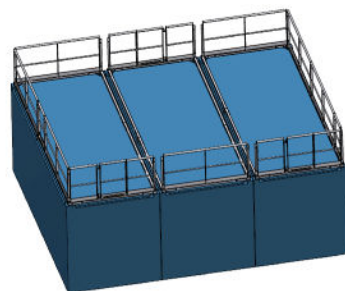

Pas de fixation au sol

Circulation sécurisée

Couplage avec portillon pour passage sûr entre toitures

Normes

Conforme NF E 85-015 & recommandations CARSAT

Mise en place facile

Grutage de l'ensemble préassemblé, mise en œuvre rapide

Configurations

GARDE-BLOCS
MONOBLOCS SIMPLE

COUPLAGE 2 MODULES
LONG PAN

COUPLAGE 2 MODULES
PETIT PAN

COUPLAGE 3 MODULES
LONG PAN

Dimensions

- Hauteur du garde-corps : 1100mm avec poteaux espacés de 1500mm
- Longueur du Long pan : maximum 6079mm
- Largeur du portillon : 700mm - ouverture 180°

Caractéristiques techniques

Matière	<ul style="list-style-type: none"> Acier galvanisé à chaud
Composants principaux	<ul style="list-style-type: none"> Lisses Ø45 et sous-lisses Ø25 Poteaux droit plat 50x8mm Portillons avec paumelles à fermeture automatique
Fixations / Appuis	<ul style="list-style-type: none"> Boulonnage avec pièces de liaison (long pans & angles) Pieds d'appui avec bouchons Possibilité de couplage sur plusieurs toitures